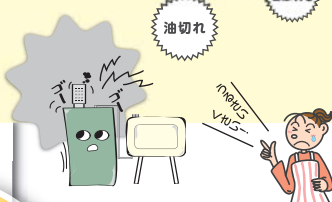

お取替は今がチャンス!!

ガスへの切替えカンタン1日施工

まずは
お見積りを!!

今お使いの 灯油ボイラーから

エコジョーズへ
お取替えの
ご提案

給湯器診断チェックシート

灯油ボイラーの場合

- 音がうるさくて夜使うと気になる
- 給油が面倒! (油切れが気になる)
- 給油するのは重たい。
- こぼれた時は後処理が大変!!
- タンクが大きくて場所を取る
- 黒いススが出ている・ニオイが気になる

重い

油切れ

こぼれる

取替え前

取替え後

故障は急に訪れます。
上記の項目にチェック✓を
入れてみてください。

☑に該当する項目が3つ以上
あればエコジョーズへの
お取替もぜひご検討を!

コンパクトで
スペースを
とりません

音が静かなので
深夜の使用も
OK!

燃料切れの
心配も
ありません

水道直結だから
パワフルで
快適なシャワーが
使用できます

お湯を貯めないの
いつでも清潔なお湯が
楽しめます

今お使いの 電気温水器から

エコジョーズへ
お取替えの
ご提案

給湯器診断チェックシート

電気温水器の場合