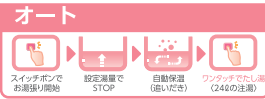

本体取付工事費から10,000円値引き!

灯油ボイラー・電気温水器取替キャンペーン

プラン1

ecoエコ省エネタイプ追いだきも使える便利なオートタイプです

24号 GX-H2400AR

オート ふろ給湯器 屋外据置型 給湯 追いだき

GOOD DESIGN

浴室リモコン
FC-710EL

台所リモコン
MC-710EL

本体 + 浴室リモコン・台所リモコン
希望小売価格 389,000円(税抜)

お湯張りはボタンを押すだけでOK
保温と追いだきができるから
ムダなお湯を使いません!

特別価格 186,000円 (税抜)

※取付工事費別途

プラン2

ecoエコ省エネタイプ追いだきも使える便利なオートタイプです

24号 GX-H2402AW