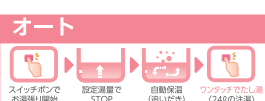

プラン3

追いだきも使える便利なオートタイプです

24号 GX-2403AR

オート ふろ給湯器 屋外据置型 給湯 追いだき

GOOD DESIGN

浴室リモコン
FC-710EL

台所リモコン
MC-710EL

本体 + 浴室リモコン・台所リモコン
希望小売価格 355,200円(税抜)

お湯張りはボタンを押すだけでOK
保温と追いだきができるから
ムダなお湯を使いません!

特別価格 184,000円 (税抜)

※取付工事費別途

プラン4

追いだきも使える便利なオートタイプです

24号 GX-2403AW

オート ふろ給湯器 屋外壁掛型 給湯 追いだき

GOOD DESIGN

浴室リモコン
FC-710EL

台所リモコン
MC-710EL

本体 + 浴室リモコン・台所リモコン
希望小売価格 342,200円(税抜)

お湯張りはボタンを押すだけでOK
保温と追いだきができるから
ムダなお湯を使いません!

特別価格 148,000円 (税抜)

※取付工事費別途

関口産業株式会社

埼玉県白岡市小久喜1115-1